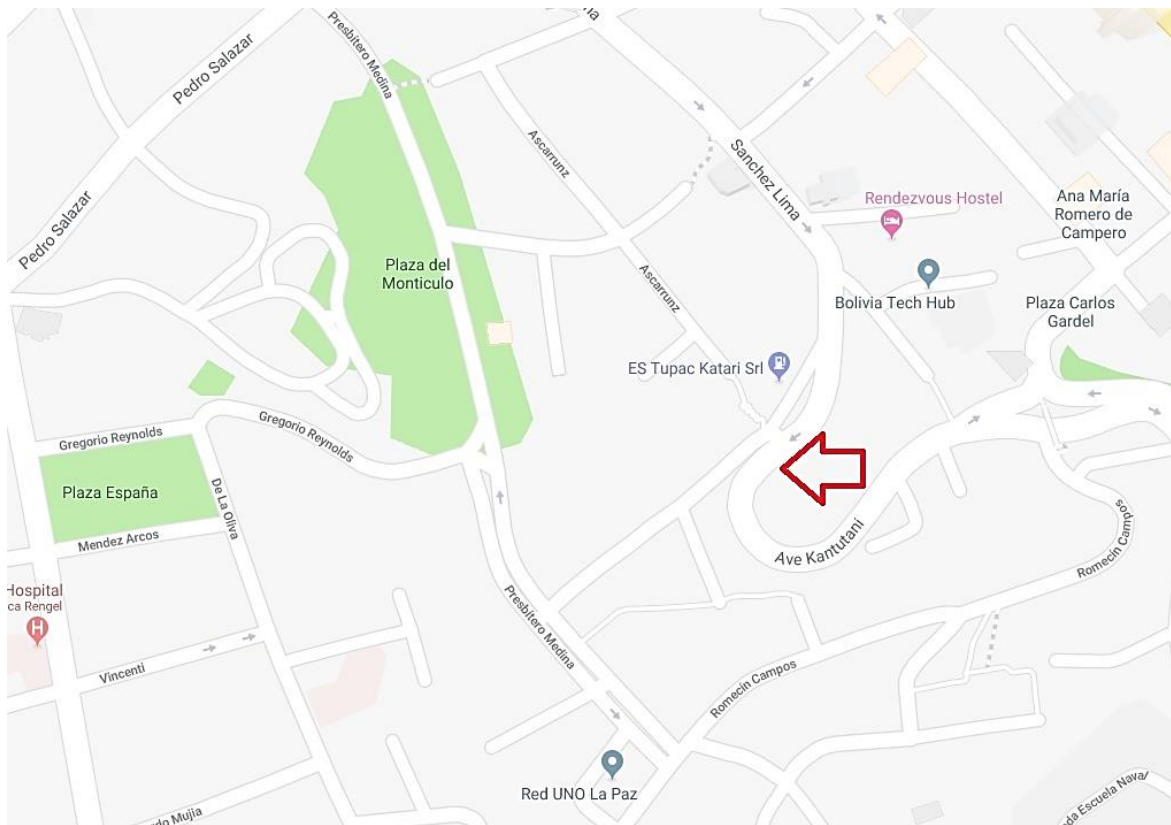

EIP – AGRARIO – GAP-NETWORK

Av. Sánchez Lima (final) y Av. Kantutani

Torre AltaVista, Piso 8L.

La Paz (Sopocachi) – Bolivia

Tel.: +591(2)-2418212; 77257929

info@institutoagrario.org

www.institutoagrario.org

Cómo llegar:

Teleférico amarillo: Parada Sopocachi (+ 7 min a pie).

Minibús: Con letrero amarillo (Zona Sur) letrero KATUTANI (En dirección Zona Sur, bajar en la Puerta del edificio). Desde la Plaza España (+ 5 min a pie).

Taxi: Indicar Av. Sánchez Lima final frente surtidor Tupak Katari.